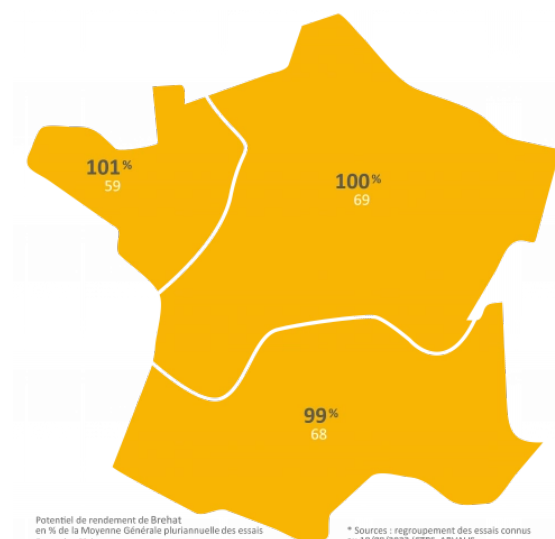

Rendements récoltes

2020 à 2022*

Vos avantages

dans la plupart des situations :

- / optimiser votre récolte (rendement, régularité)
- / raisonner votre programme fongicide contre les maladies du feuillage
- / augmenter votre volume paille
- / disposer d'une souplesse en date de semis
- / très bon pouvoir couvrant