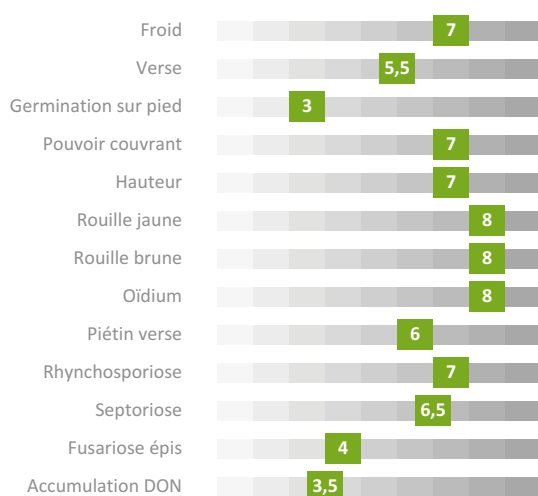

jerome.vansuyt@florimond-desprez.fr

**FLORIMOND
DESPREZ**

Rythme de développement

Accidents de végétation et maladies

Facteurs de rendement

Volume Paille

Qualités technologiques

Rendements récoltes